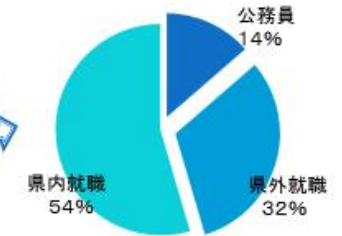

進路実績(平成29年度)

▶ 進学 短期大学

5名

九州産業大学造形短期
宮崎学園短期大学 2
鹿児島女子短期大学 2

専門学校

8名

小林看護医療専門学校 4
福岡キャリナリー製菓調理専門学校
福岡ウェディング&ブライダル専門学校 など

▶ 就職 民間企業

19名

高鍋信用金庫 青島リゾート株式会社
ハウステンボス株式会社、株式会社日産
サティオ宮崎、宮交ショップ&レストラン
など

公務員

3名

小林市役所(小林市立病院)
陸上自衛隊 2

進路状況

過去5年間の進路先割合

主な進路先 (過去5年間)