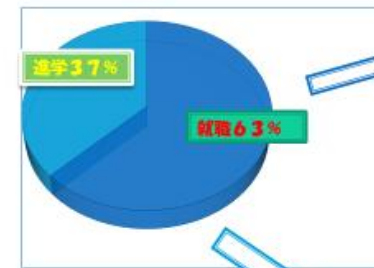

19名

高鍋信用金庫 青島リゾート株式会社
ハウステンボス株式会社、株式会社日産
サティオ宮崎、宮交ショップ&レストラン
など

公務員

3名

小林市役所(小林市立病院)
陸上自衛隊 2

進路状況

過去5年間の進路先割合

主な進路先 (過去5年間)