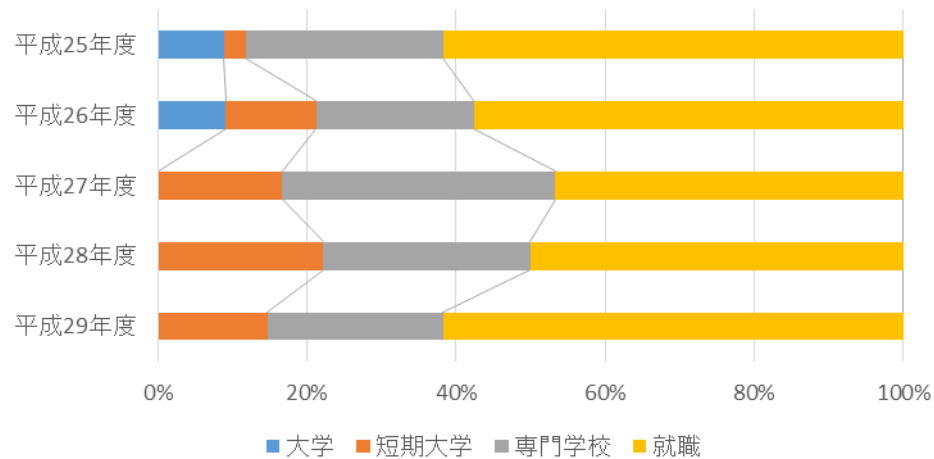

19名

高鍋信用金庫 青島リゾート株式会社
ハウステンボス株式会社、株式会社日産
サティオ宮崎、宮交ショップ&レストラン
など

公務員

3名

小林市役所(小林市立病院)
陸上自衛隊 2

進路状況

過去5年間の進路先割合

主な進路先 (過去5年間)