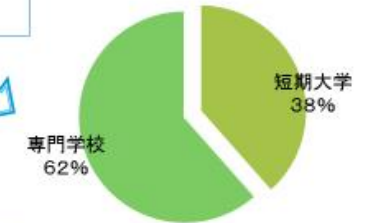

19名

高鍋信用金庫 青島リゾート株式会社
ハウステンボス株式会社、株式会社日産
サティオ宮崎、宮交ショップ&レストラン
など

公務員

3名

小林市役所(小林市立病院)
陸上自衛隊 2

進路状況

過去5年間の進路先割合

主な進路先 (過去5年間)